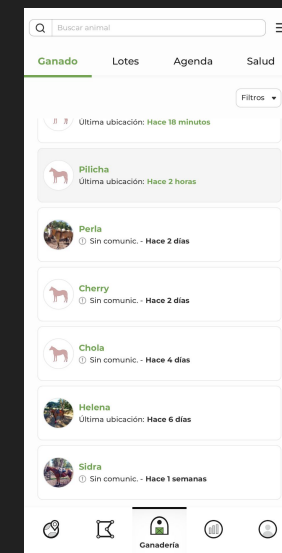

Horse • Pro

- Monitorea en tiempo real la ubicación de tus caballos en un predio georeferenciado por vos.
- Recibí alertas por whastapp si salen de la geovalla (robo o escape)
- Recibí alertas por inmovilidad (accidentes / muerte)

TRACKER
GPS + LoRa

BOZAL O
COLLAR

GATEWAY
ANTENA

GEOVALLA
TRACKEO

Cow•Pro

El dispositivo

El dispositivo liviano (Caravana, Arete) adosado a la oreja del animal, transmite los datos del animal a la antena más cercana.

La estación base

Nuestra estación base permite la comunicación de los dispositivos sin depender de la cobertura móvil, transmitiendo los datos desde la antena portátil a nuestro software online.

Procesamiento con IA