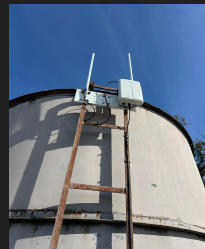

TRACKER
GPS + LoRa

BOZAL O
COLLAR

GATEWAY
ANTENA

GEOVALLA
TRACKEO

Cow•Pro

El dispositivo

El dispositivo liviano (Caravana, Arete) adosado a la oreja del animal, transmite los datos del animal a la antena más cercana.